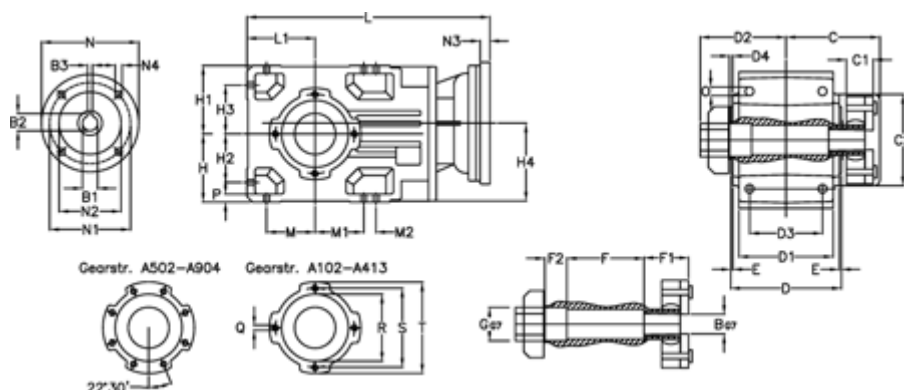

Varenummer: 29600102146035  
 Beskrivelse: Keglehjulsgear A102QF20-21,4-P90B5

## Mål

B	= 20	D = 117	F2 = 36	L = 302.0	N3 = -
B1	= 24	D1 = 95	G = 32	L1 = 70	N4 = M10x12
B2	= 27.3	D2 = 90	GA = 14,5 NM	M = 50.0	O = 9.5
B3	= 8	D3 = 75	H = 70	M1 = 50.0	P = 9
Betegnelse	= A102QF-xx-P90 B5	d4 = 4.5	H1 = 70	M2 = -	Q = M8x12
C	= 101.5	E = 3.0	H2 = 50.0	N = 200	R = 80
C1	= 29	F = 77.5	H3 = 50.0	N1 = 165	S = 100
C2	= 83.0	F1 = 36.0	H4 = 83.0	N2 = 130	T = 120